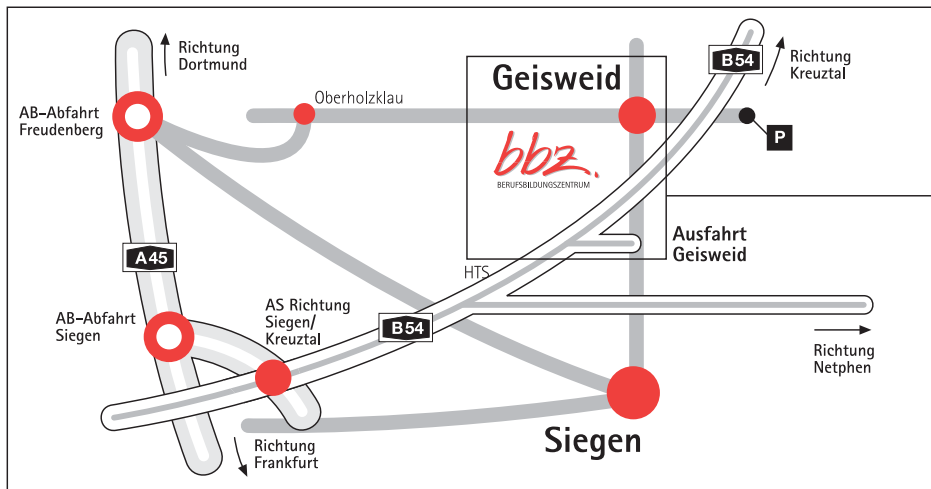

## Von Norden

Abfahrt Freudenberg, Richtung Siegen-Geisweid, über Bühl, Oberholzklau, Niederholzklau, Langenholdinghausen, Birlebenbach, Birlebenbacher Straße, rechts in die Breitscheidstraße, links in die Birlebenbacher Hütte

## Von Süden

Abfahrt Siegen (Autobahnzubringer) zweite Abfahrt Richtung Siegen City auf B54 (Stadtautobahn), Ausfahrt Geisweid, links abbiegen auf die Weidenauer Straße, nach ca. 300 m links in die Birlebenbacher Straße, links in die Breitscheidstraße, direkt links in die Birlebenbacher Hütte