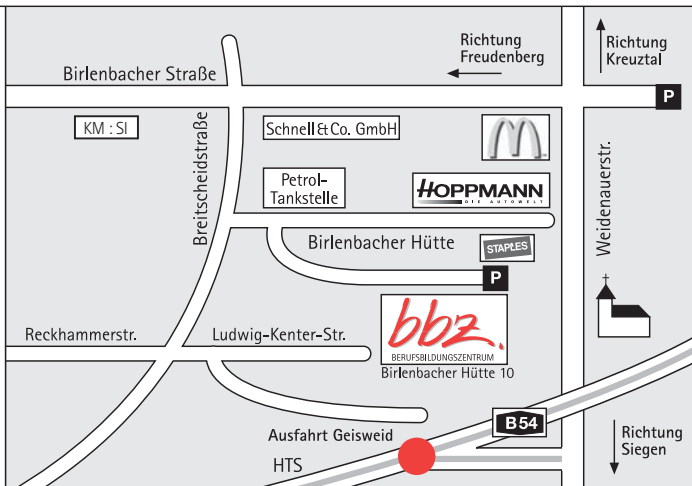

Berufsbildungszentrum
(bbz) der IHK Siegen

Birlebenbacher Hütte 10
57078 Siegen

☎ 0271 89057-0

☎ 0271 89057-50

✉ info@bbz-siegen.de

🌐 www.bbz-siegen.de